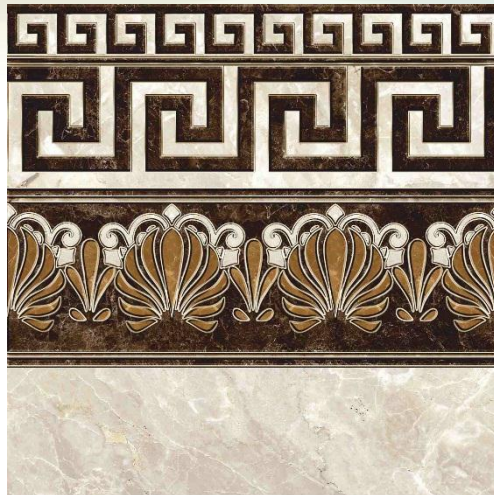

550x550 мм

Напольные декоративные элементы «Колизей»

*Изобилие материалов
Изысканный дизайн*

*Идеальное сочетание с напольной плиткой
550x550 мм «Браун», «Лайт браун»,
«Мокко»*

Колизей

550x550 мм

ВСП4КЛ004-01 550x550
«Колизей»