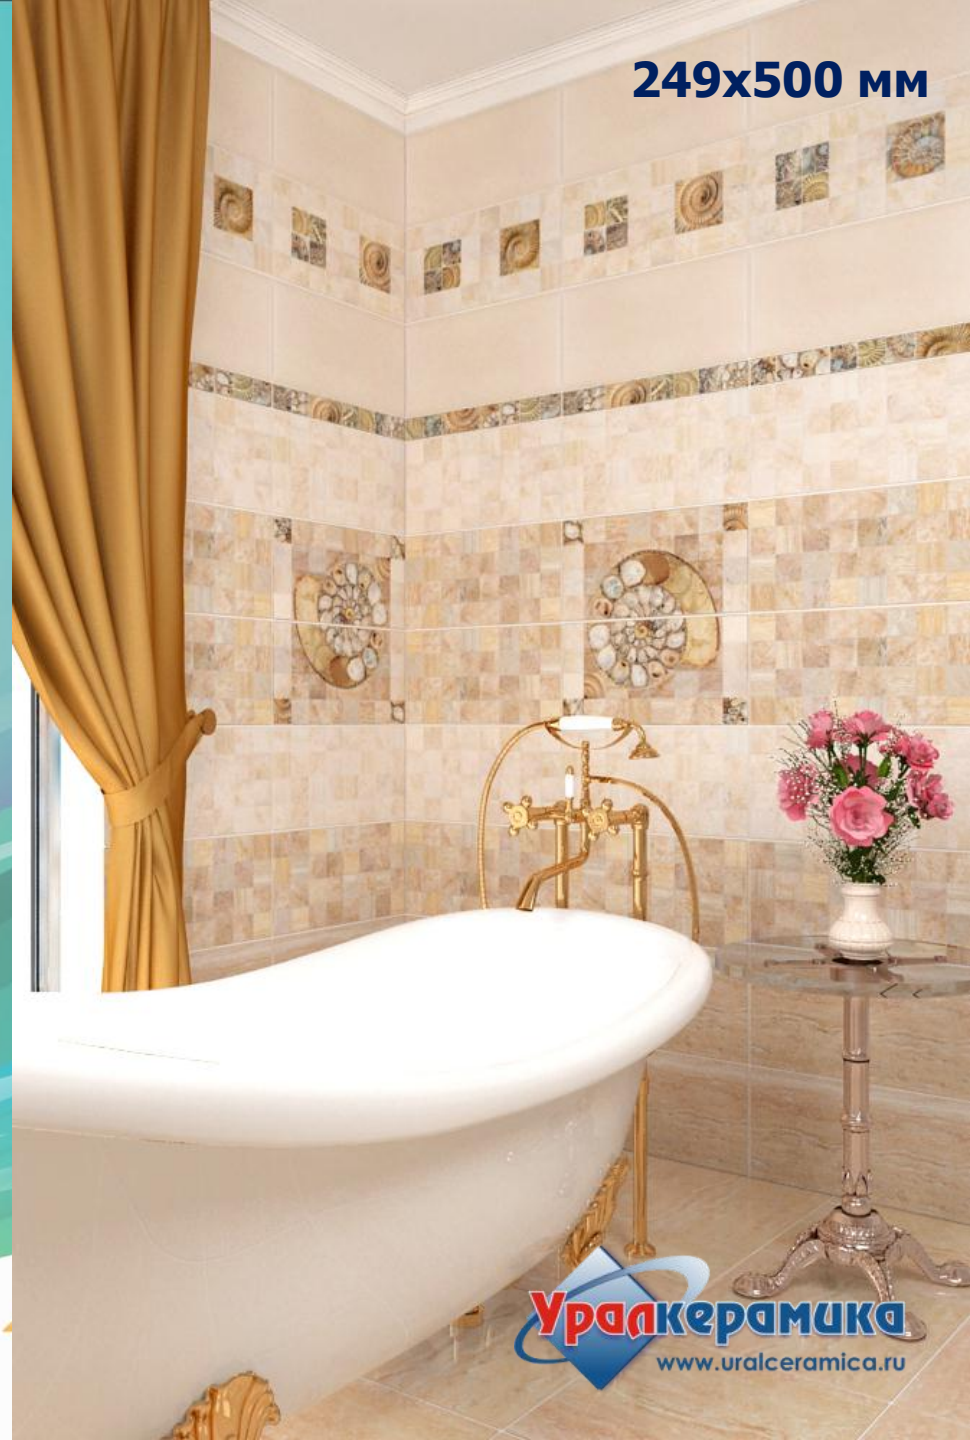

Коллекция «Арго»

*Глянцевая поверхность
Рельеф «шоколадка»*

249x500 мм

Уралкерамика
www.uralceramica.ru

Коллекция «Арго»

249x500 мм

ПО9АГ004 249x500

ПО9РВ024 249x500