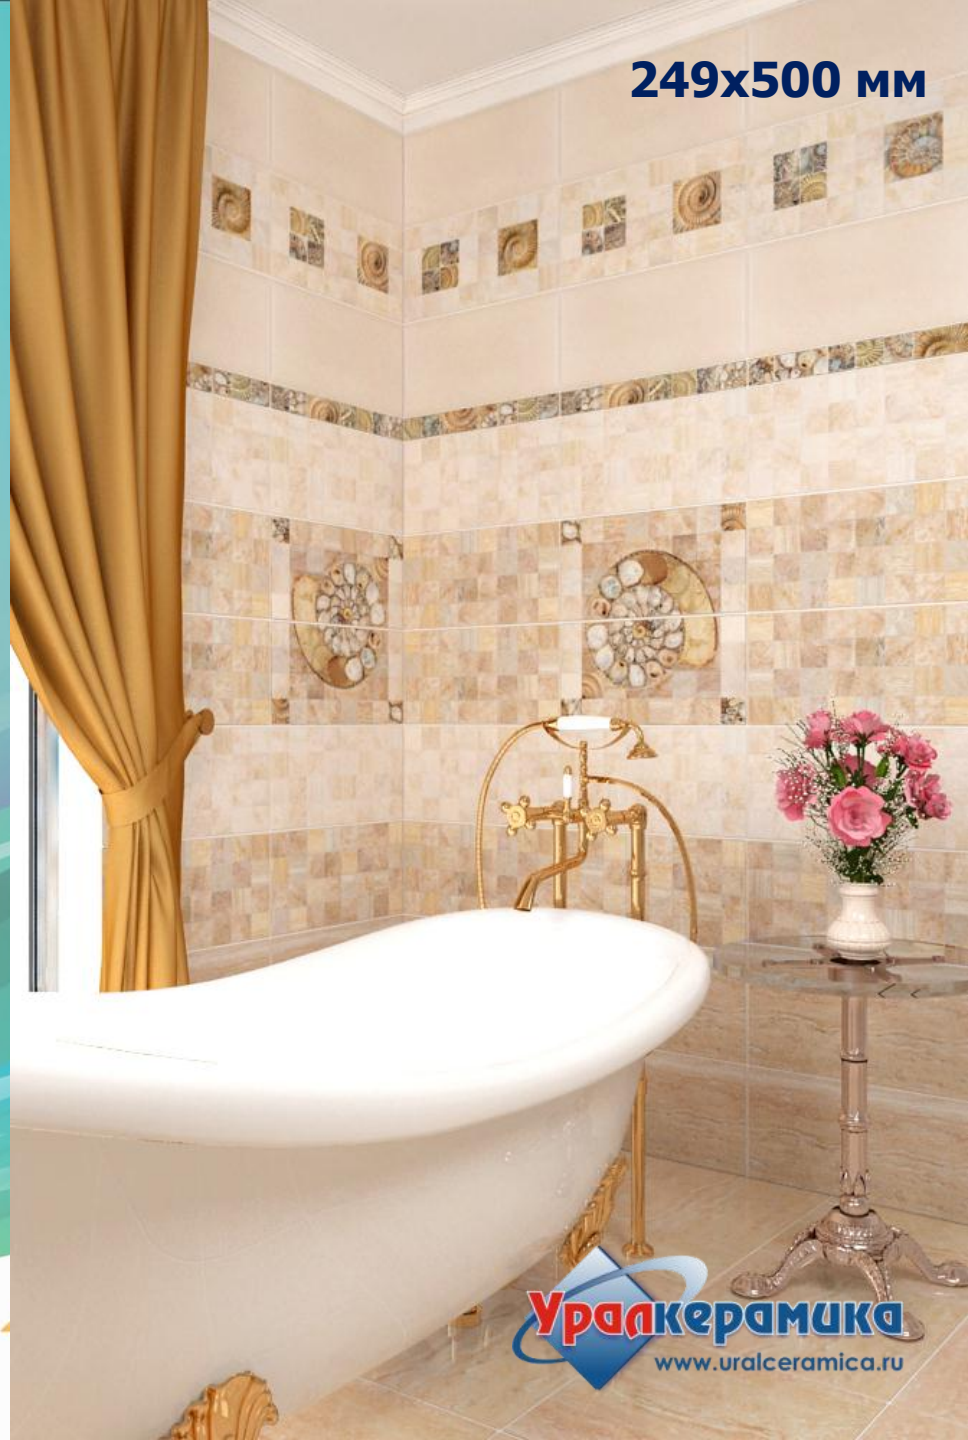

Коллекция «Арго»

Глянцевая поверхность
Рельеф «шоколадка»

249x500 мм

Уралкерамика
www.uralceramica.ru

Коллекция «Арго»

249x500 мм

ПО9АГ004 249x500

ПО9РВ024 249x500