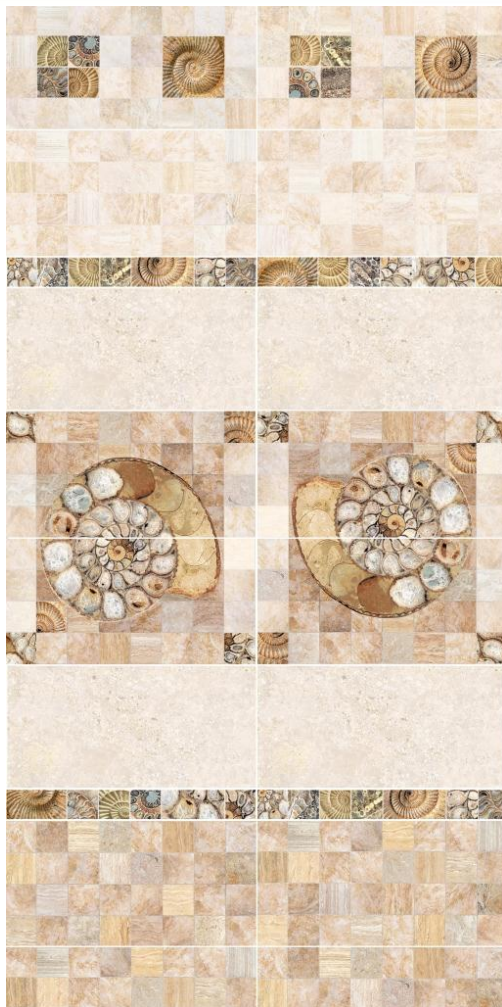

Коллекция «Арго»

Глянцевая поверхность
Рельеф «шоколадка»

249x500 мм

Уралкерамика
www.uralceramica.ru

Коллекция «Арго»

249x500 мм

ПО9АГ004 249x500

ПО9РВ024 249x500

ПО9МА024 249x500

ПГЗРВ404 418x418

ПО9АГ404 249x500

ПО9РВ424 249x500

ВС9АГ404 249x500

ВС9АГ004 249x500

ПН9АГ1 498x500

БД57АГ404 60,7x500

ВС9АГ024 249x500

ВС9АГ034 249x500

Рельефная поверхность

Примеры выклейки на экспозиторы

1. Экспозиторы типа МАХ с планшетной выклейкой

2. Экспозиторы типа МАХ с частичной выклейкой