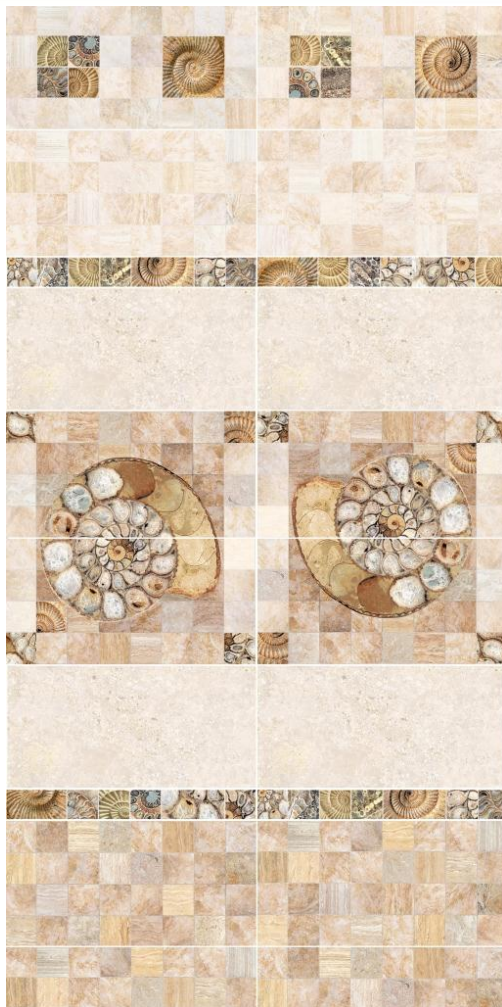

Коллекция «Арго»

*Глянцевая поверхность
Рельеф «шоколадка»*

249x500 мм

Уралкерамика
www.uralceramica.ru

Коллекция «Арго»

249x500 мм

ПО9АГ004 249x500

ПО9РВ024 249x500

ПО9МА024 249x500

ПГЗРВ404 418x418

ПО9АГ404 249x500

ПО9РВ424 249x500

ВС9АГ404 249x500

ВС9АГ004 249x500

ПН9АГ1 498x500

БД57АГ404 60,7x500

ВС9АГ024 249x500

ВС9АГ034 249x500

Рельефная поверхность

Примеры выклейки на экспозиторы

1. Экспозиторы типа МАХ с планшетной выклейкой

2. Экспозиторы типа МАХ с частичной выклейкой