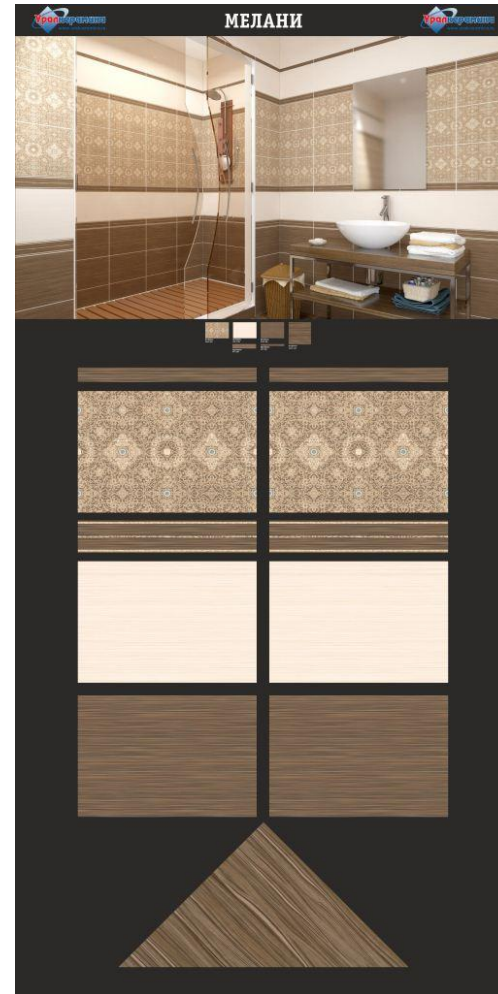

249x364 мм

Коллекция «Мелани»

Глянцевая поверхность

Коллекция «Мелани»

249x364 мм

ПО7МЛ004 249x364

БД34МЛ404 67x364

БД41МЛ404 30x364

ПО7МЛ404 249x364

БС7МЛ404 249x364

ПГ3ПЛ404 418x418

Примеры выклейки на экспозиторы

1. Экспозиторы типа МАХ с планшетной выклейкой

2. Экспозиторы типа МАХ с частичной выклейкой