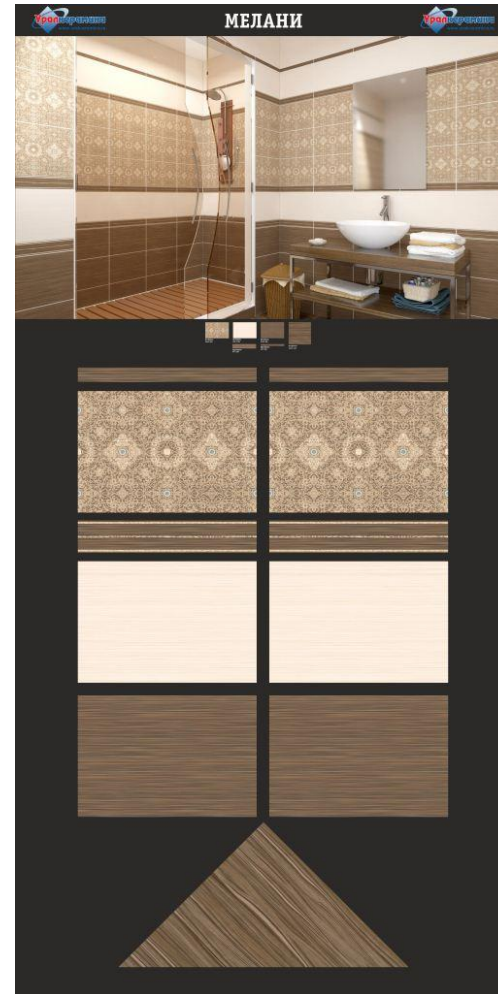

249x364 мм

Коллекция «Мелани»

Глянцевая поверхность

Коллекция «Мелани»

249x364 мм

ПО7МЛ004 249x364

БД34МЛ404 67x364

БД41МЛ404 30x364

ПО7МЛ404 249x364

ВС7МЛ404 249x364

ПГ3ПЛ404 418x418

Примеры выклейки на экспозиторы

1. Экспозиторы типа МАХ с планшетной выклейкой

2. Экспозиторы типа МАХ с частичной выклейкой